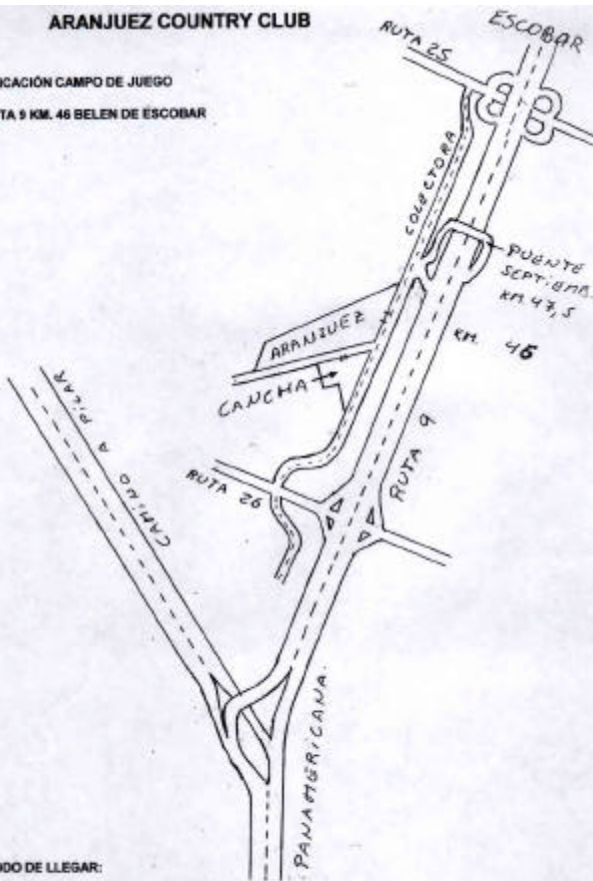

ARANJUEZ COUNTRY CLUB

UBICACIÓN CAMPO DE JUEGO

RUTA 9 KM. 46 BELEN DE ESCOBAR

MODO DE LLEGAR:

Desde Capital Federal: por ruta 9 hasta Puente Setiembre (Km. 47,5) subiendo al puente y retomando por colectora. O Bajando en ruta 26 (A.C.A. Maschwitz), pasando por debajo del puente y tomando colectora.

Desde Pilar: por Ruta 25 o 26 tomando colectora antes de subir a la ruta 9.