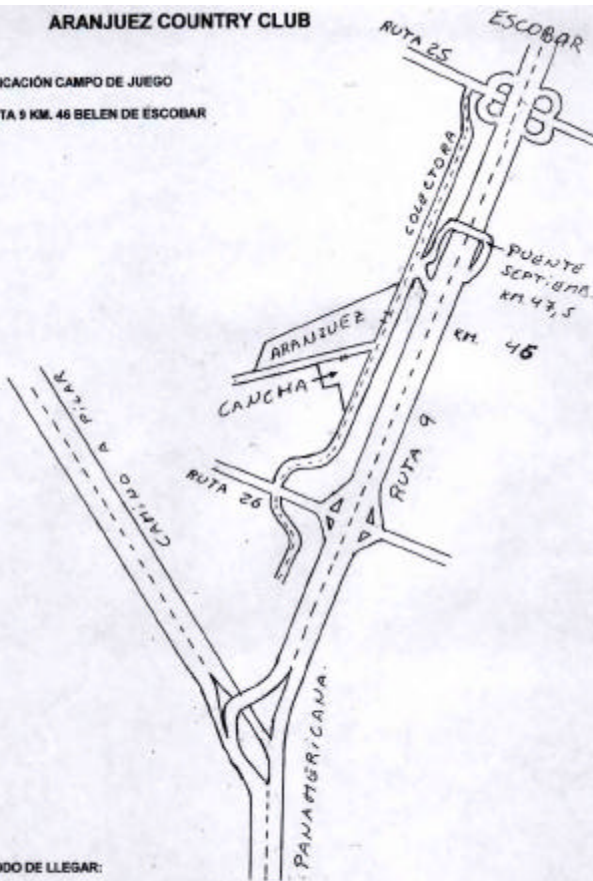

# ARANJUEZ COUNTRY CLUB

UBICACION CAMPO DE JUEGO

RUTA 9 KM. 46 BELEN DE ESCOBAR

## MODO DE LLEGAR:

**Desde Capital Federal:** por ruta 9 hasta Puente Setiembre (Km. 47,5) subiendo al puente y retomando por colectora. O Bajando en ruta 26 (A.C.A. Maeschwitz), pasando por debajo del puente y tomando colectora.

**Desde Pilar:** por Ruta 25 o 26 tomando colectora antes de subir a la ruta 9.