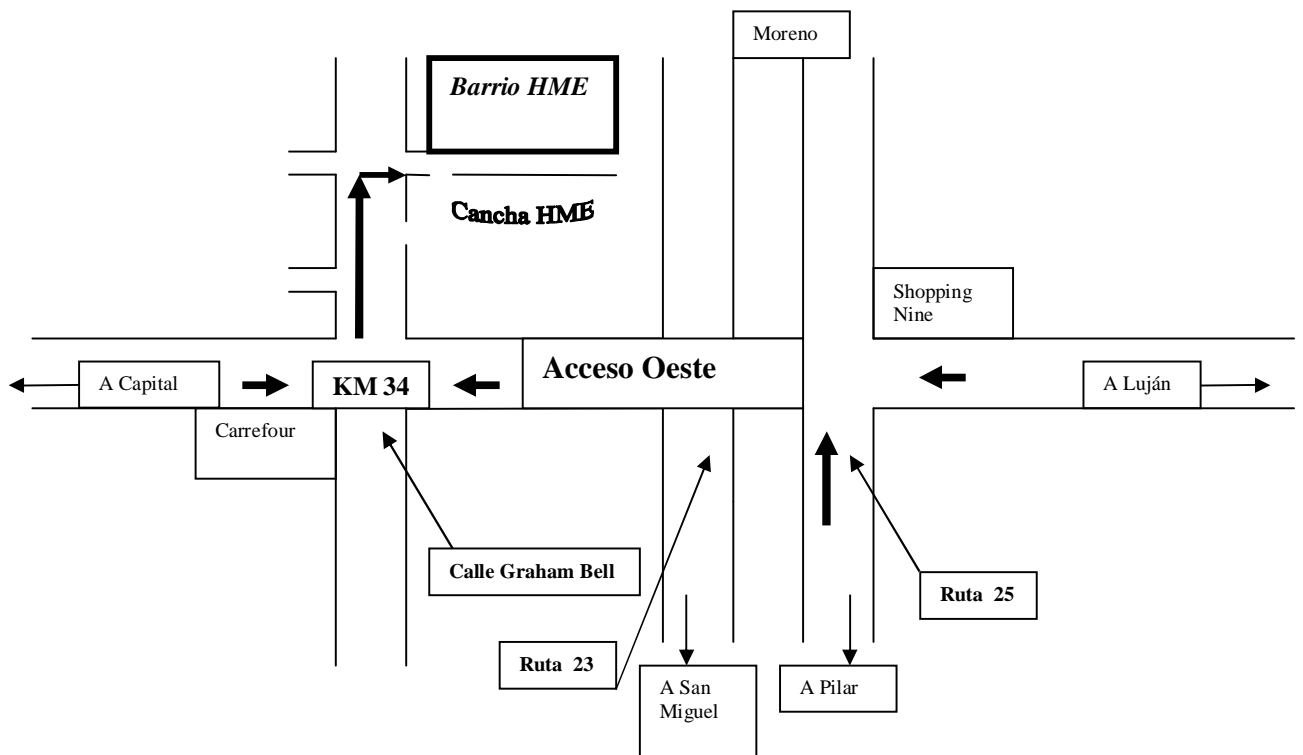

Plano Ubicación Cancha Haras María Eugenia

Acceso Oeste Km 34 salida calle Graham Bell (200mts) y luego 20 mts a la derecha se encuentra el acceso al Barrio Haras María Eugenia.

Si se viene desde Capital o Camino del Buen Ayre, se debe seguir por Acceso Oeste hasta el Km 34, salida calle Graham Bell, sobre esa salida mano derecha se encuentra el supermercado Carrefour, se deberá cruzar hacia la izquierda por arriba del puente del acceso oeste siguiendo 200 mts

Intendente Corvalán 2402
Paso del Rey
0237-4638784

por la calle Graham Bell hasta la primer cuadra mano a la derecha en donde 20 mts a la derecha se encuentra el acceso al Barrio.

Si se accede desde Lujan o Ruta 25, del mismo modo se deberá seguir por el Acceso Oeste hasta el Km 34 salida calle Graham Bell, doblar a la derecha por dicha calle 200 mts hasta la primer cuadra mano a la derecha en donde a 20 mts se encuentra el Barrio.