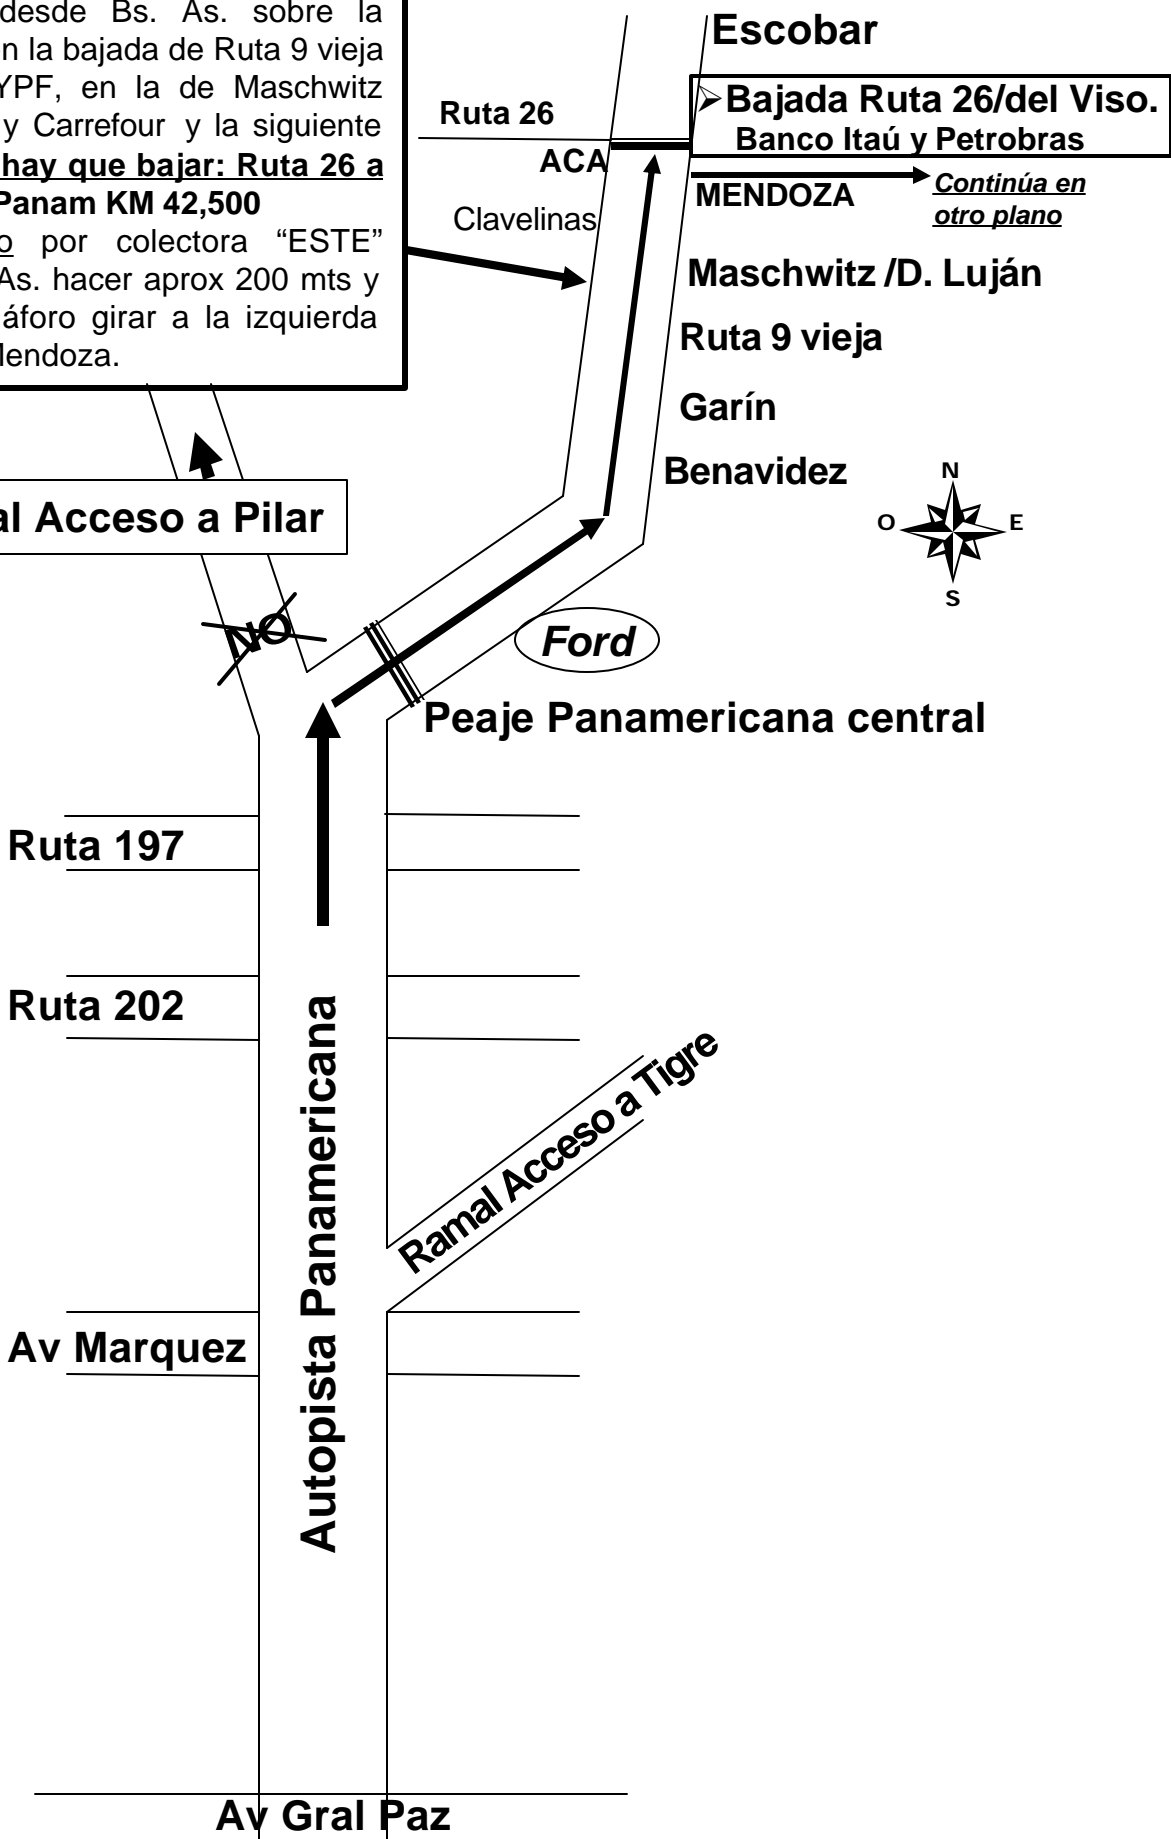

# Acceso al c.c. Los Horneros

Viniendo desde Bs. As. sobre la derecha, en la bajada de Ruta 9 vieja hay una YPF, en la de Maschwitz una Esso y Carrefour y la siguiente es **donde hay que bajar: Ruta 26 a Del Viso. Panam KM 42,500**  
Retomando por colector "ESTE" hacia Bs. As. hacer aprox 200 mts y en el semáforo girar a la izquierda por calle Mendoza.

Ramal Acceso a Pilar

# Acceso al c.c. Los Horneros

Dirección: La Pista 490 Ing Maschwitz  
Te: 03488-486173/74 (Guardia)