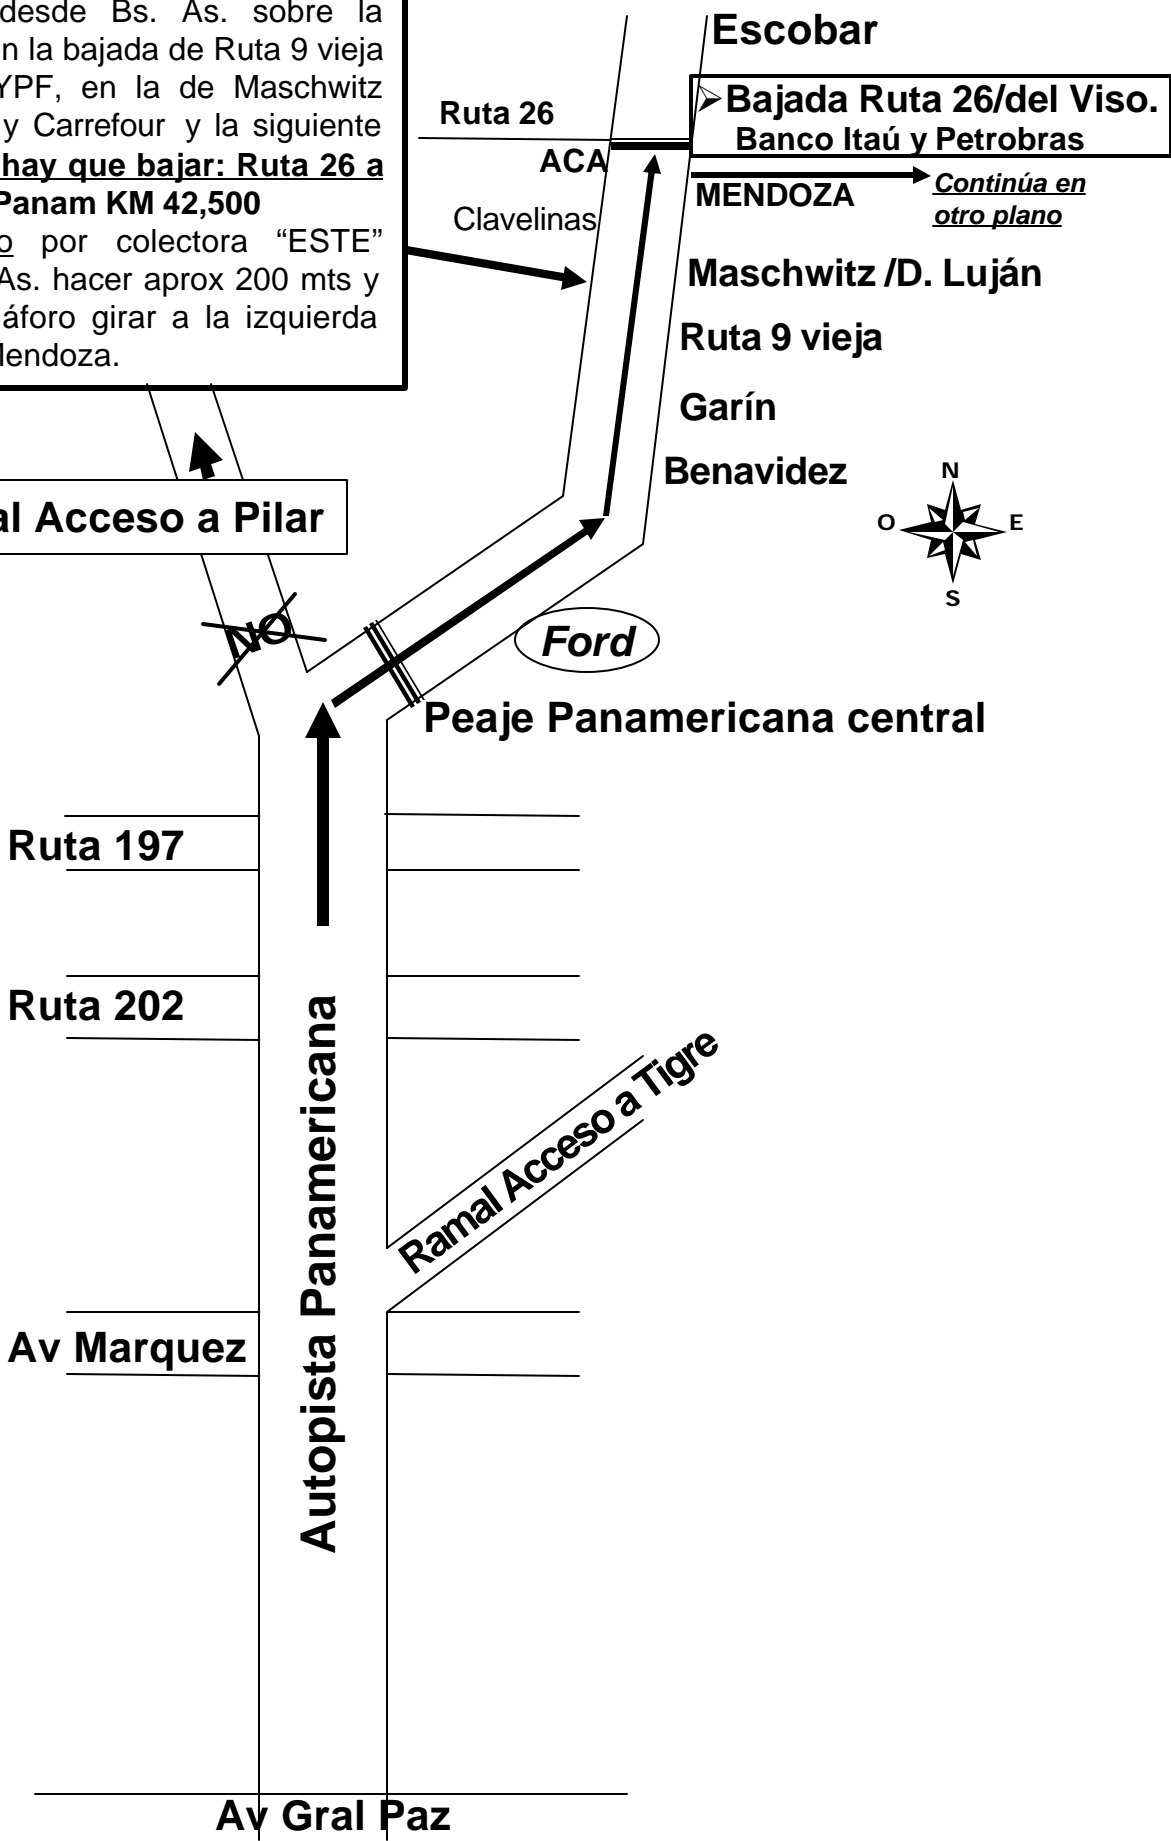

Acceso al c.c. Los Horneros

Viniendo desde Bs. As. sobre la derecha, en la bajada de Ruta 9 vieja hay una YPF, en la de Maschwitz una Esso y Carrefour y la siguiente es **donde hay que bajar: Ruta 26 a Del Viso. Panam KM 42,500**
Retomando por colector "ESTE" hacia Bs. As. hacer aprox 200 mts y en el semáforo girar a la izquierda por calle Mendoza.

Ramal Acceso a Pilar

Acceso al c.c. Los Horneros

Dirección: La Pista 490 Ing Maschwitz
Te: 03488-486173/74 (Guardia)